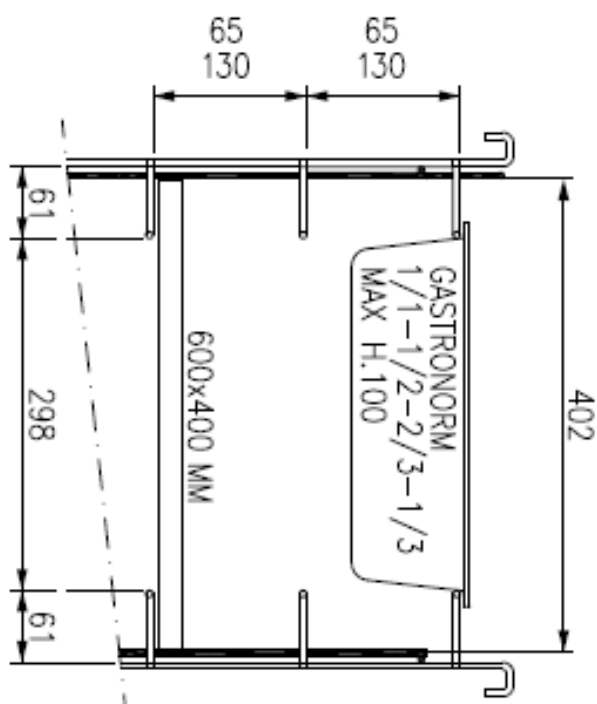

# Technický list

Vlastnosti produktu

<b>Model</b>	<b>Sap kód</b>	00008035
VR 10 P	<b>Skupina artiklů</b>	Regálový systém

- Materiál: Dural

# Technický list

Technický výkres

Model	Sap kód	00008035
VR 10 P	Skupina artiklů	Regálový systém

TÁC

GN

# Technický list

Technické parametry

<b>Model</b>	<b>Sap kód</b>	00008035
VR 10 P	<b>Skupina artiklů</b>	Regálový systém

**1. Sap kód:**

00008035

**2. Typ výrobku:**

Regálové systém

**3. Šířka netto [mm]:**

1700

**8. Hloubka brutto [mm]:**

630

**9. Výška brutto [mm]:**

220

**10. Hmotnost brutto [kg]:**

16.00

**11. Materiál:**