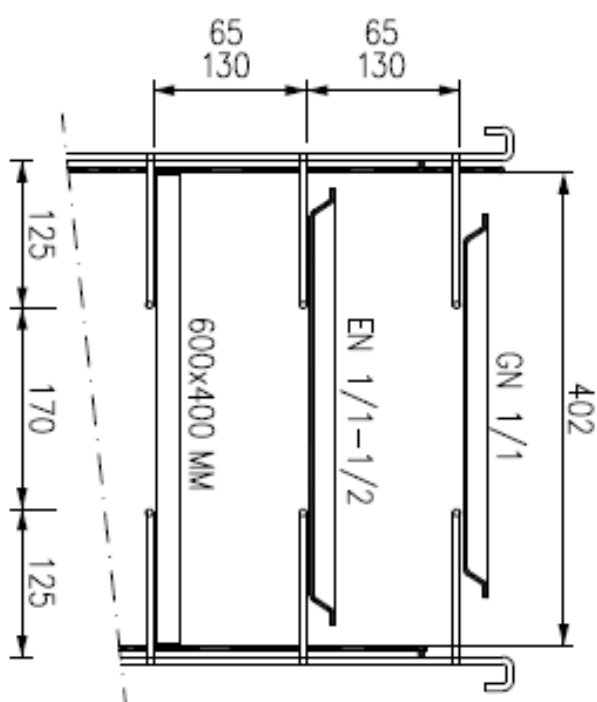

# Technický list

Vlastnosti produktu

<b>Model</b>	<b>Sap kód</b>	00008035
VR 10 P	<b>Skupina artiklů</b>	Regálový systém

- Materiál: Dural

# Technický list

Technický výkres

Model	Sap kód	00008035
VR 10 P	Skupina artiklů	Regálový systém

TÁC

GN

# Technický list

Technické parametry

<b>Model</b>	<b>Sap kód</b>	00008035
VR 10 P	<b>Skupina artiklů</b>	Regálový systém

**1. Sap kód:**

00008035

**2. Typ výrobku:**

Regálové systém

**3. Šířka netto [mm]:**

1700

**8. Hloubka brutto [mm]:**

630

**9. Výška brutto [mm]:**

220

**10. Hmotnost brutto [kg]:**

16.00

**11. Materiál:**